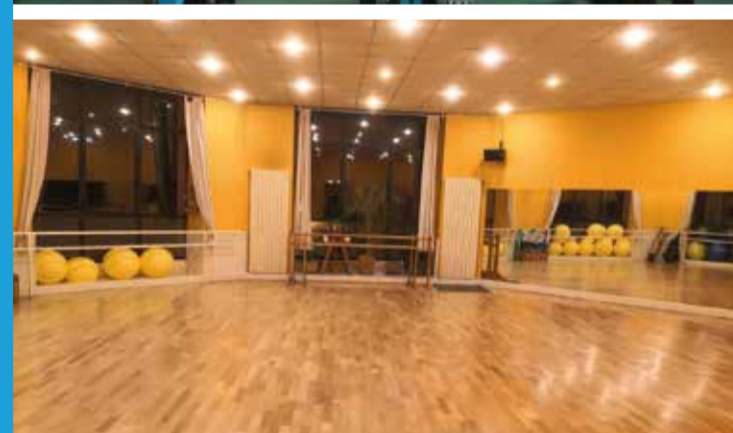

Información o Sugerencias

C/ Escuela de Capataces, nº 18 - 33600 MIERES - Asturias
T. 985 46 55 21 - F. 985 46 59 47 - manuelllaneza@gmail.com

cdmllnz

CLUB Deportivo Manuel Llaneza